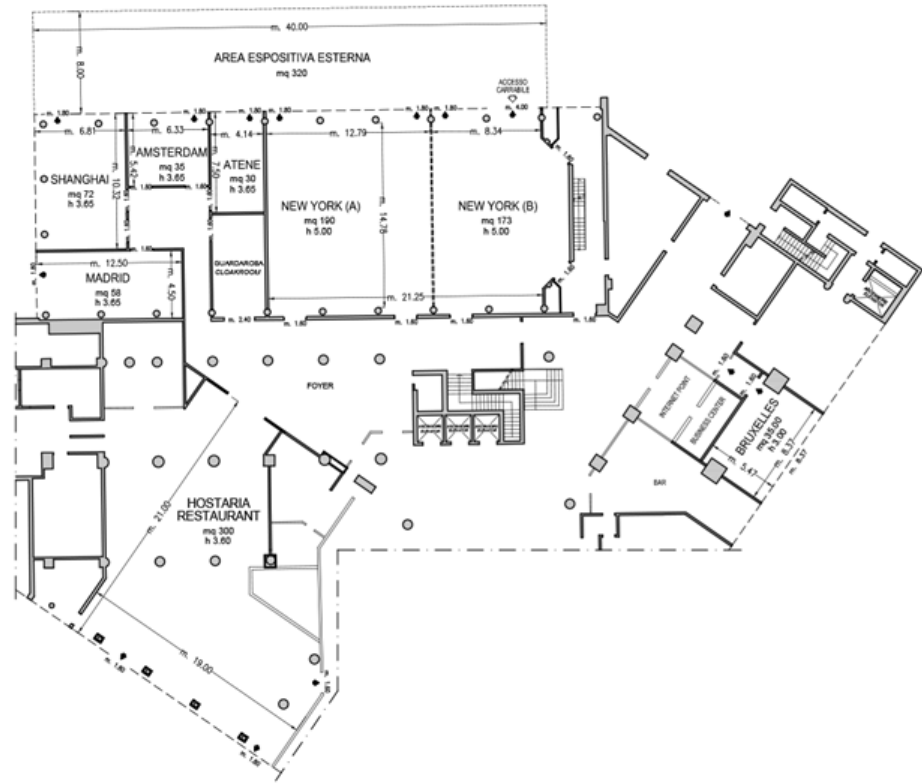

# Grand Milan

SARONNO

Piano Nono / Ninth Floor

Piano -1 / Basement

Piano Terra / Ground Floor

- ◆ Uscite di sicurezza / Emergency Exits
- - - - Finestre / Windows
- ===== Pareti mobili / Modular Walls
- Colonne / Columns

# Grand Milan

SARONNO

Meeting rooms	Area mq / ft.	L x W mt. / ft.	Height mt. / ft.	Theatre	Class room	Conference table/ U-shape	Cabaret style^	Cocktail reception	Banquet
New York (A+B)°	363 3907,28	21,25x14,78 69,72x48,49	5 16,4	370	180	124	200	450	300
New York (A)°	190 2045,13	12,79x14,78 41,96x48,49	5 16,4	170	90	50	112	230	160
New York (B)°	173 1862,15	8,34x14,78 27,36x48,49	5 16,4	160	80	50	88	190	130
Roma°	114,26 1227,1	20,55x5,56 67,42x18,24	3,5 11,48	100	60	60	40	90	75
Shanghai°	72 775,00	6,81x10,32 22,34x33,86	3,65 11,98	70	34	26	35	80	60
Madrid°	58 624,3	12,50x4,50 41,01x14,76	3,65 11,98	56	26	20	25	65	50
Londra	56,5 608,16	7,03x8,37 23,06x27,46	2,65 8,7	56	30	22	25	60	50
Berlino	56,5 608,16	7,03x8,38 23,06x27,46	2,65 8,7	56	30	22	25	60	50
Parigi	54,2 583,4	7,03x8,02 23,06x26,31	2,65 8,7	56	30	22	25	60	50
Vienna°	40 430,55	7,20x5,56 23,62x18,24	3,5 11,48	40	20	20	20	50	30
Bruxelles°	35 376,73	8,37x5,47 27,46x17,94	3 9,84	30	16	15	15	25	24
Atene°	30 322,9	4,14x7,50 13,58x24,60	3,65 11,98	30	16	14	15	40	25
Amsterdam°	35 376,73	6,33x5,42 20,76x17,78	3,65 11,98	30	16	15	15	45	25
Praga°	22,24 239,38	4,00x5,66 13,12x18,24	3,5 11,48	20	12	10	-	25	12
Zurigo°	21,68 233,36	3,90x5,56 12,80x18,24	3,5 11,48	20	12	10	-	25	12
Multipurpose outdoor space	320 3444,5	40x80 131,23x26,25	-	-	-	-	-	-	-
Hostaria by Eataly Restaurant°	300 3229,16	21,00x19,00 68,90x62,33	3,6 11,81	-	-	-	-	400	250